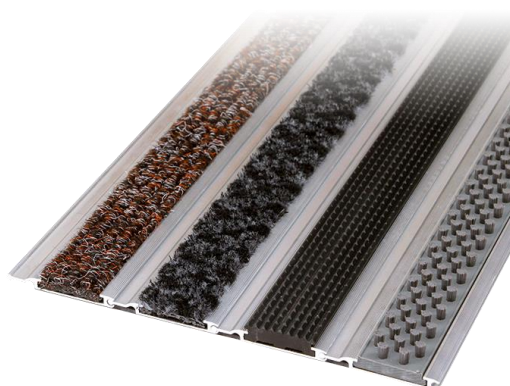

maty aluminiowe

mata aluminiowa 6 mm

Premium

Premium 6 mm

	kod produktu	cena netto zł /m2
szczotka	C 001	1 390,00
guma	C 002	636,70
szczotka + guma	C 004	1 048,50
exclusive	C 003	677,90
ryps	C 013	471,10
szczotka + exclusive	C 005	1 034,00
guma + exclusive	C 006	674,60
szczotka + ryps	C 014	930,60
guma + ryps	C 015	565,40