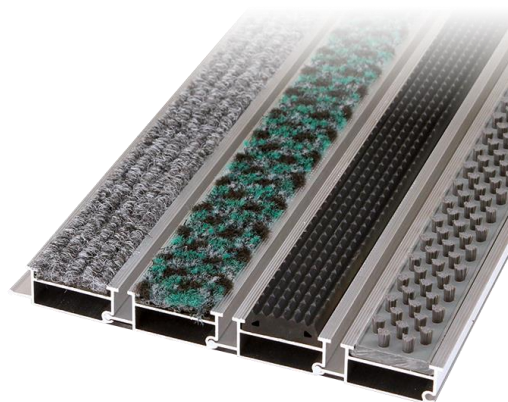

maty aluminiowe

mata aluminiowa 22 mm

Avangarde

Avangarde 22 mm

	kod produktu	cena netto zł /m ²
szczotka	021	2 192,60
guma	022	1 864,70
szczotka + guma	023	2 050,40
exclusive	024	1 611,90
ryps	025	1 494,60
szczotka + exclusive	026	1 924,00
guma + exclusive	027	1 738,30
szczotka + ryps	028	1 865,40
guma + ryps	029	1 679,60

maty aluminiowe

mata aluminiowa 22 mm

Prim

Prim 22 mm

	kod produktu	cena netto zł /m ²
szczotka	C 051	1 908,90
guma	C 052	1 155,20
szczotka + guma	C 053	1 730,00
exclusive	C 054	1 040,10
ryps	C 055	905,50
szczotka + exclusive	C 056	1 474,00
guma + exclusive	C 057	1 047,70
szczotka + ryps	C 058	1 347,10
guma + ryps	C 059	914,70