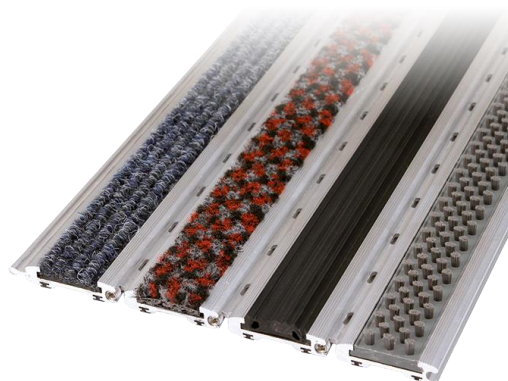

maty aluminiowe

mata aluminiowa 12 mm

Prestige

Prestige 12 mm

	kod produktu	cena netto zł /m ²
szczotka	A 001	1 762,00
guma	A 002	1 630,00
szczotka + guma	A 004	1 804,00
exclusive	A 003	1 049,90
ryps	A 013	1 205,10
szczotka + exclusive	A 005	1 406,10
guma + exclusive	A 006	1 876,00
szczotka + ryps	A 014	1 501,70
guma + ryps	A 015	1 487,00

maty aluminiowe

mata aluminiowa 22 mm

Avangarde

Avangarde 22 mm

	kod produktu	cena netto zł /m ²
szczotka	021	2 192,60
guma	022	1 864,70
szczotka + guma	023	2 050,40
exclusive	024	1 611,90
ryps	025	1 494,60
szczotka + exclusive	026	1 924,00
guma + exclusive	027	1 738,30
szczotka + ryps	028	1 865,40
guma + ryps	029	1 679,60